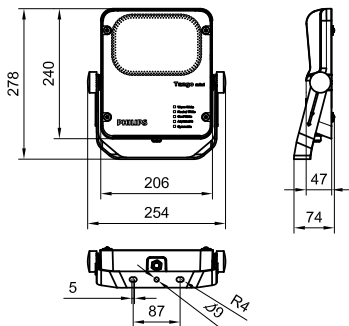

Tango Mini BVP280

Mekanis dan Housing

bahan perumahan	Aluminium cetak permanen
Material reflektor	-
Material optik	Polikarbonat
Penutup optis/material lensa	Polikarbonat
Material fiksasi	Baja
Perangkat pemasangan	MBA [Braket pemasangan dapat disesuaikan]
Penutup optis/bentuk lensa	TIDAK
Penutup optis/polesan lensa	Buram
Panjang keseluruhan	253 mm
Lebar keseluruhan	240 mm
Tinggi keseluruhan	47 mm
Area proyeksi efektif	0,052 m ²
Warna	Aluminium dan abu-abu

Kondisi Aplikasi

Kisaran suhu ambien	-40 hingga +50 °C
---------------------	-------------------

Data Produk

Kode produk lengkap	871016332844700
Nama produk pesanan	BVP280 LED44/NW 40W 220-240V AMB GM
EAN/UPC - Produk	8710163328447
Kode urutan	911401822798
Numerator - Jumlah Per Pak	1
Numerator - Pak per kotak bagian luar	1
No. Material (12NC)	911401822798
Berat Bersih (Bagian)	2,400 kg

Dimensional drawing

BVP280 Tango Mini