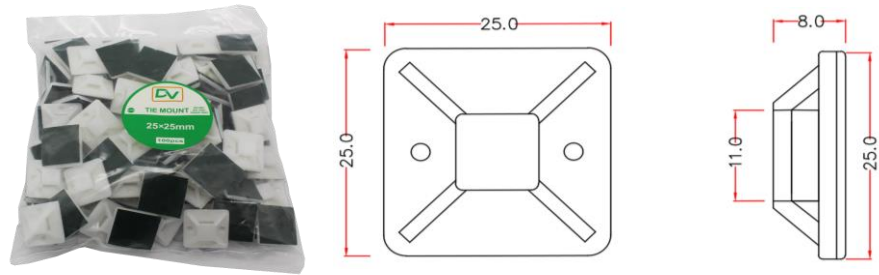

Gambar Produk

Product Picture

Karakteristik Produk

Product Characteristics

Kategori Produk Product Category	WIRING ACCESSORIES
Nama Produk Product Name	TM-25X25_G
Deskripsi Description	ADHESIVE TIE MOUNT
Ukuran (φ) Size	25 x 25mm
Warna Colour	Dasar Hijau Green Base
Berat Bersih Net Weight	123 gr 123 gr

Kemasan

Packing

Jenis Unit Kemasan 1 Unit Type in Package 1	Pcs pcs
Jumlah Unit Kemasan 1 Unit Quantity in Package 1	100 100
Berat Kemasan 1 Package 1 Weight	123 gr 123 gr
Tinggi Kemasan 1 Package 1 Height	- -
Lebar Kemasan 1 Package 1 Width	- -
Panjang Kemasan 1 Package 1 Length	- -