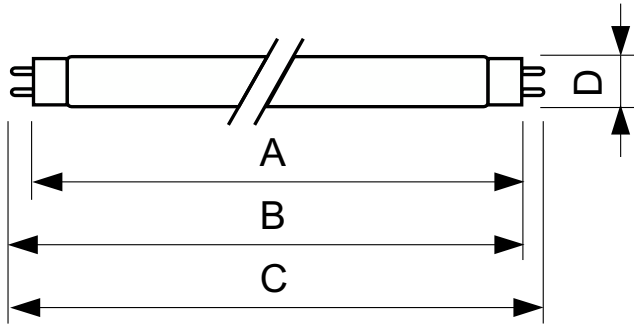

### Product data

Informasi Umum		Tegangan (Nom)	
Tutup-Dasar	G13 [Medium Bi-Pin Fluorescent]		103 V
Nominal masa pakai	13.000 jam	Kontrol dan Peredupan	
Masa Pakai hingga 50 % Kegagalan (Nom)	13.000 jam	Dapat diredupkan	Ya
Teknis Lampu		Mekanis dan Housing	
Kode Warna	33-640	Bentuk Bohlam	T8 [26 mm (T8)]
Flux Cahaya	2.850 lm	Penyetujuan dan Aplikasi	
Penandaan Warna	Cool White (CW)	Kandungan Merkuri (Hg) (Nom)	5,0 mg
Suhu Warna Terkorelasi (Nom)	4100 K	Penggunaan Energi kWh/1000 h	43 kWh
Indeks renderasi warna (CRI)	63	Data Produk	
Pengoperasian dan Kelistrikan		Nama produk pesanan	TL-D 36W/33-640 1SL/25
Konsumsi Daya	36,0 W	Nama lengkap produk	TL-D 36W/33-640 1SL/25
Arus Lampu (Nom)	0,440 A	Kode produk lengkap	871150070270801
Tegangan (Nom)	103 V	Kode urutan	928048503382

## Dimensional drawing

Product	D (max)	A (max)	B (max)	B (min)	C (max)
TL-D 36W/33-640 1SL/25	28 mm	1.199,4 mm	1.206,5 mm	1.204,1 mm	1.213,6 mm