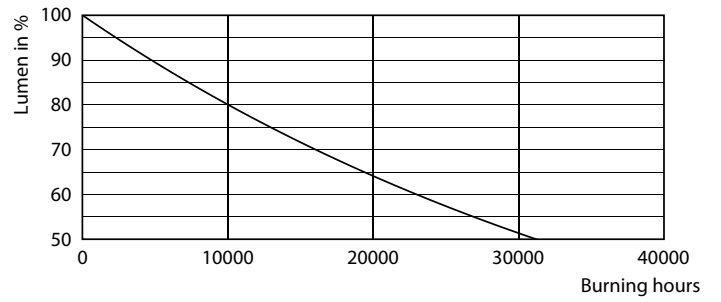

Photometric data

LEDspots Corepro 9W PAR38 E27 827 25D-POC

LEDspots Corepro 9W PAR38 E27 827 25D-LDD

Page 11

LEDspots Corepro 9W PAR38 E27 827 25D-ADL

Essential LEDspot PAR

Lifetime

Life Expectancy Diagram