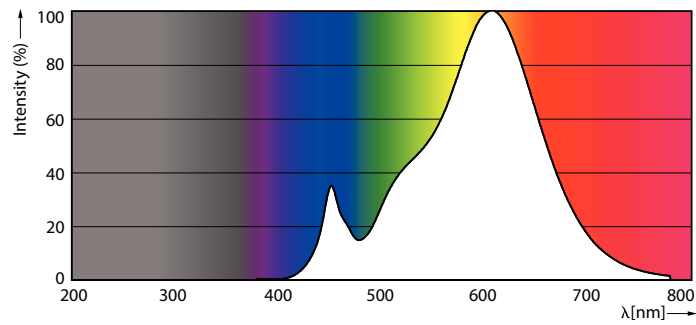

Photometric data

LEDspots Corepro 9W PAR38 E27 827 25D-POC