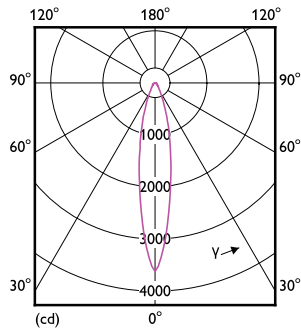

Numerator - Jumlah Per Pak	1
Numerator - Pak per kotak bagian luar	6
No. Material (12NC)	929001322708
Salin Berat Bersih (Piece)	0,385 kg

Dimensional drawing

Essential LED 10-80W PAR38 827 25D

Product	D	C
Essential LED 10-80W PAR38 827 25D	122 mm	134 mm

Photometric data

LEDspots Corepro 9W PAR38 E27 827 25D-POC

LEDspots Corepro 9W PAR38 E27 827 25D-LDD

Page 11

LEDspots Corepro 9W PAR38 E27 827 25D-ADL

Essential LEDspot PAR

Lifetime

Life Expectancy Diagram