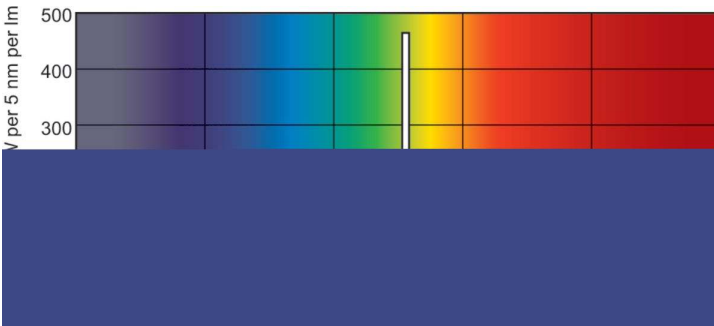

Warnings and Safety

- 20,000 hours lifetime (50% survival point, 3 hour cycle) with preheat ballast which is ENEC compliant. Lifetime performance may differ on non-ENEC compliant ballasts.

Product data

Informasi Umum		Kontrol dan Peredupan	
Tutup-Dasar	G5 [G5]	Dapat diredupkan	Tidak
Nominal masa pakai	15.000 jam		
Teknis Lampu		Mekanis dan Housing	
Kode Warna	865 [CCT of 6500K]	Bentuk Bohlam	T5 [16 mm (T5)]
Flux Cahaya	1.260 lm		
Penandaan Warna	Cool Daylight	Penyetujuan dan Aplikasi	
Suhu Warna Terkorelasi (Nom)	6500 K	Kandungan Merkuri (Hg) (Nom)	2,0 mg
Daya Penerangan (terukur) (Nom)	84 lm/W	Penggunaan Energi kWh/1000 h	15 kWh
Indeks renderasi warna (CRI)	82		
Pengoperasian dan Kelistrikan		Data Produk	
Konsumsi Daya	14 W	Kode produk lengkap	871150057035255
Arus Lampu (Nom)	0,170 A	Nama produk pesanan	TL5 Essential 14W/865 1SL/40
		EAN/UPC - Produk	8711500570352
		Kode urutan	927925986558
		Numerator - Jumlah Per Pak	1
		Numerator - Pak per kotak bagian luar	40
		No. Material (12NC)	927925986558

TL5 Essential HE Super 80

Nama lengkap produk	TL5 Essential 14W/865 1SL/40
EAN/UPC - Kantung	8711500570369
EAN/UPC - Produk/Kantung	8711500570352

Dimensional drawing

Product	D (max)	A (max)	B (max)	B (min)	C (max)
TL5 Essential 14W/865 1SL/40	17,0 mm	549,0 mm	556,1 mm	553,7 mm	563,2 mm

Photometric data

Spectral Power Distribution Colour - TL5 Essential 14W/865 1SL/40