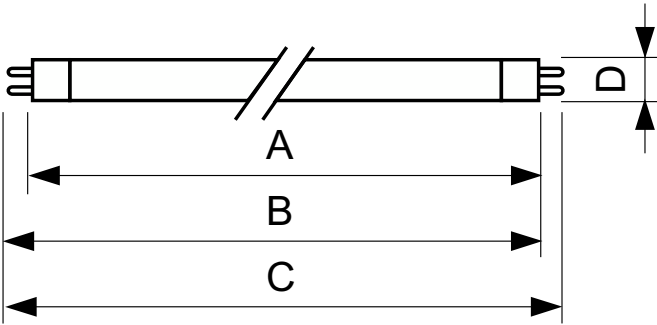

Warnings and Safety

- 20,000 hours lifetime (50% survival point, 3 hour cycle) with preheat ballast which is ENEC compliant. Lifetime performance may differ on non-ENEC compliant ballasts.

Product data

Informasi Umum		Kontrol dan Peredupan	
Tutup-Dasar	G5 [G5]	Dapat diredupkan	Tidak
Nominal masa pakai	15.000 jam		
Teknis Lampu		Mekanis dan Housing	
Kode Warna	865 [CCT of 6500K]	Bentuk Bohlam	T5 [16 mm (T5)]
Flux Cahaya	1.260 lm		
Penandaan Warna	Cool Daylight	Penyetujuan dan Aplikasi	
Suhu Warna Terkorelasi (Nom)	6500 K	Kandungan Merkuri (Hg) (Nom)	2,0 mg
Daya Penerangan (terukur) (Nom)	84 lm/W	Penggunaan Energi kWh/1000 h	15 kWh
Indeks renderasi warna (CRI)	82		
Pengoperasian dan Kelistrikan		Data Produk	
Konsumsi Daya	14 W	Kode produk lengkap	871150057035255
Arus Lampu (Nom)	0,170 A	Nama produk pesanan	TL5 Essential 14W/865 1SL/40
		EAN/UPC - Produk	8711500570352
		Kode urutan	927925986558
		Numerator - Jumlah Per Pak	1
		Numerator - Pak per kotak bagian luar	40
		No. Material (12NC)	927925986558

TL5 Essential HE Super 80

Nama lengkap produk	TL5 Essential 14W/865 1SL/40
EAN/UPC - Kantung	8711500570369
EAN/UPC - Produk/Kantung	8711500570352

Dimensional drawing

Product	D (max)	A (max)	B (max)	B (min)	C (max)
TL5 Essential 14W/865 1SL/40	17,0 mm	549,0 mm	556,1 mm	553,7 mm	563,2 mm

Photometric data

Spectral Power Distribution Colour - TL5 Essential 14W/865 1SL/40