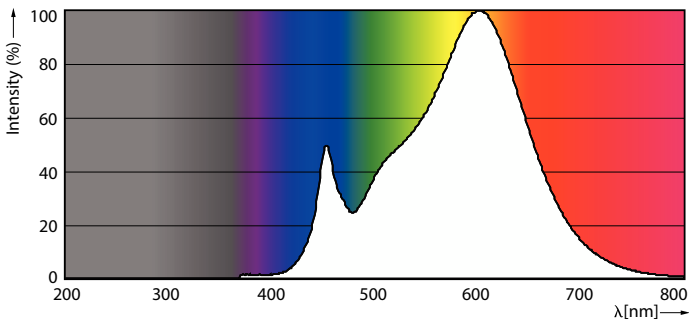

Product data

Informasi Umum	
Tutup-Dasar	E27 [E27]
Nominal masa pakai	25.000 jam
Siklus Sakelar	50.000
Teknologi Pencahayaan	LED
Sesuai EU RoHS	Ya

Teknis Lampu	
Kode Warna	830 [CCT of 3000K]
Sudut Cahaya (Nom)	30 °
Flux Cahaya	1.800 lm
Intensitas Cahaya (Nom)	5.400 cd
Penandaan Warna	Putih (WH)
Suhu Warna Terkorelasi (Nom)	3000 K
Daya Penerangan (terukur) (Nom)	90,00 lm/W
Konsistensi Warna	<6
Indeks renderasi warna (CRI)	82
LLMF di Akhir Masa Pakai Nominal (Nom)	70 %

Dimensional drawing

Product	D	C
Master LED PAR30L 20W 30D 830	95,5 mm	129 mm

Photometric data

Spectral Power Distribution Colour - Master LED PAR30L 20W 30D 830

Accent Lighting Spots - Master LED PAR30L 20W 30D 830