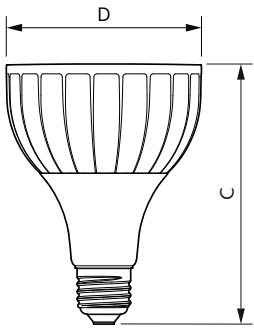

Suhu	
T-Case Maksimum (Nom)	67 °C

Kontrol dan Peredupan	
Dapat diredupkan	Tidak

Mekanis dan Housing	
Bentuk Bohlam	PAR30L [PAR 3,75 inci/95mm Panjang]

MASTER LED spot PAR High Lumen

Penyetujuan dan Aplikasi

Dimensional drawing

Product	D	C
Master LED PAR30L 20W 30D 830	95,5 mm	129 mm

Photometric data

Spectral Power Distribution Colour - Master LED PAR30L 20W 30D 830

Accent Lighting Spots - Master LED PAR30L 20W 30D 830